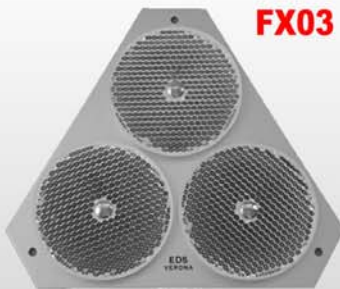

# Riflettori Ottici Optical Reflectors

**FX01**

**FX03**

**FX07**

**FX02**

**FX05**

**FX04**

**FX08**

**FX09**

**FX06**

**FX10**

MODELLO MODELS	DIMENSIONI DIMENSIONS [mm]	PORTATA OTTICA OPTICAL RANGE					
		RK60R	RK70R	RK75R	RK80R	RK90R	RK100R
FX-01	D=85	50	30	30	70	25	70
FX-02	180X90	70	45	45	90	40	80
FX-03	205X185	90	60	60	110	50	100
FX-04	175X60		20	20			
FX-05	185X80		30	30			
FX-06	185X50		30	30			
FX-07	18X40		20	20		15	
FX-08	D=24		15	15		12	
FX-09	40X60		35	35		30	
FX-10	100X100	70	50	50	90	40	80